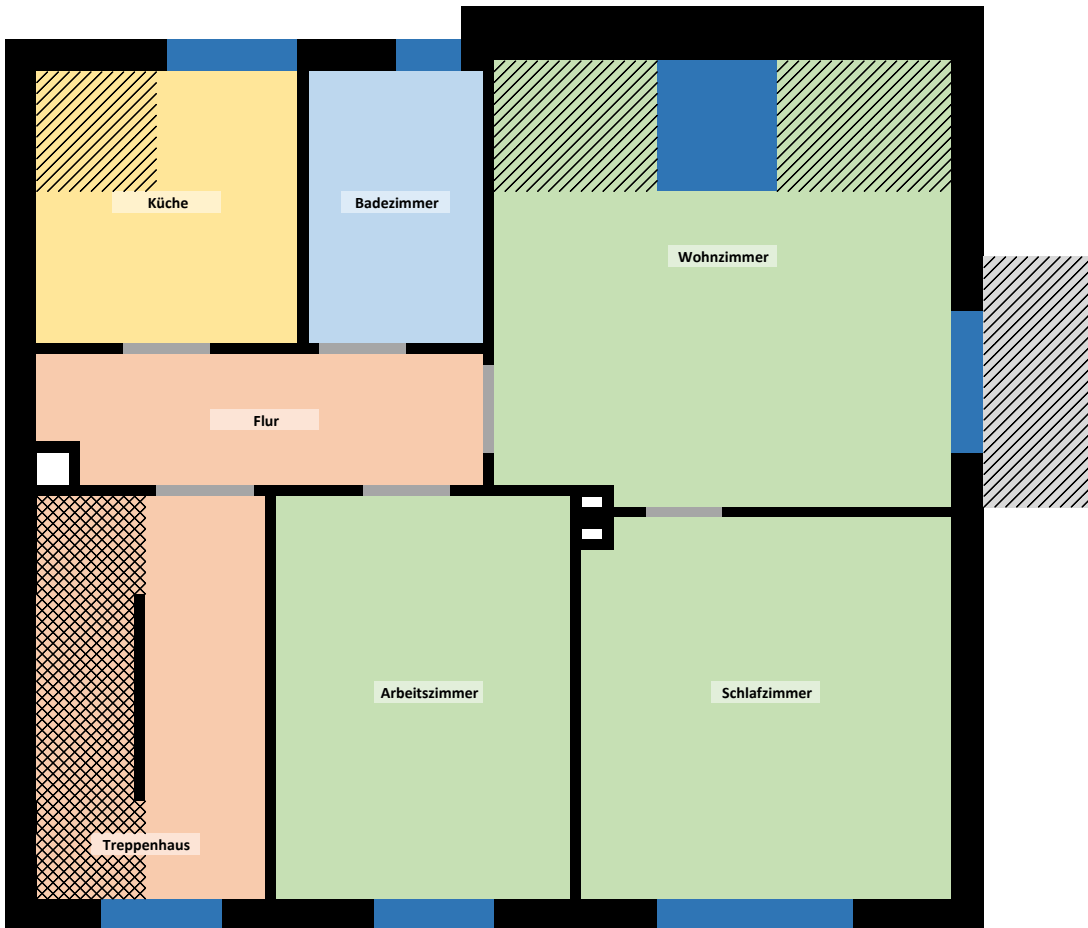

Grundriss/ Obergeschoss (Heute)

Leibnizstraße 48, 48256 Ennepetal